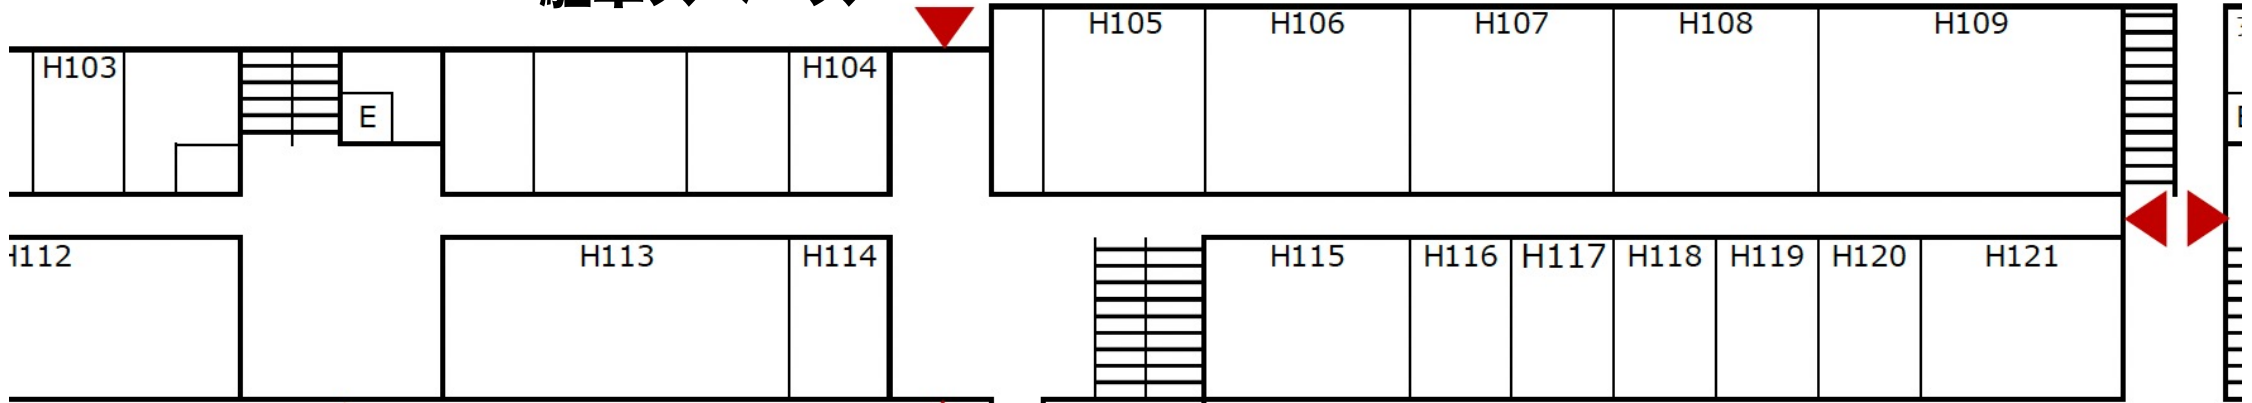

西側ゲートにいる係の者から無料駐車券を受け取って入構します。出構する時にも、無料駐車券利用しますので、各自保管をしてください。入港後は教育学部付近に駐車してください。

工事による通行止

研修会開始時間以後に入構する場合には、門衛所で入構カードを受け取り、Uターンして、西側ゲートから入構し、教育学部付近に駐車してください。会場で、係のものにお申し付けいただければ、無料駐車券を配布いたします。

門衛所

西側ゲート

駐車スペース

正面入口

教育学部1階

ロビー入口  
**3階へ**

ロビー入口